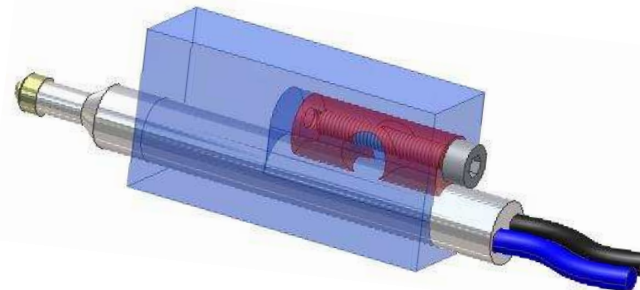

TRUELINE-SPANNKÖRPER FÜR INDUKTIVE MESSTASTER

Wenn die Katze
einen Buckel macht,
dann klemmt es ...

...Von dieser „Weisheit“
inspiriert, haben wir
unseren patentierten

TrueLine-Spannkörper für Standard-
Induktivtaster

- mit 8 mm und
- mit 6 mm Schaft
entwickelt.

Hiermit lassen sich Standard-Messtaster
nach dem Abbe'schen Prinzip anordnen
für höchste Präzision und Wiederholbar-
keit.

Einsatz von gekröpften Tasterspitzen
nicht mehr nötig.

Keine Momente auf die Tasterachse:

- höchste Präzision,
- längere Lebensdauer der Mess-
taster.

Preis: 17,00 € / Stück

**REORG Gesellschaft für Rechneranwendung,
Organisation und Meßtechnik mbH**

Konstantinstraße 357
41238 Mönchengladbach